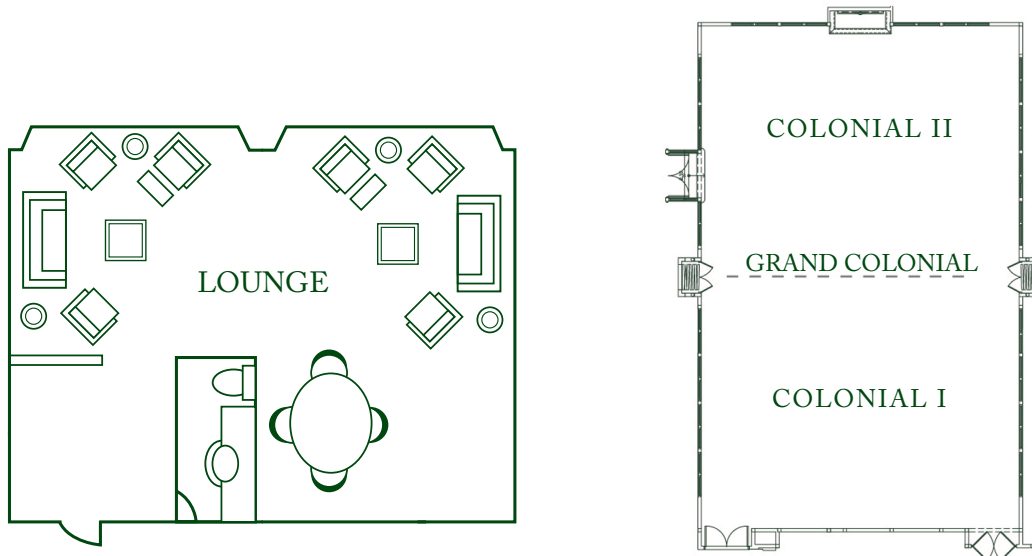

THE BRISTOL

P A N A M A

Area Bancaria, Bella Vista Tel.:507 264-0000 thebristol.com

Capacidad de Salones • BANQUET ROOMS CAPACITY

Salón - Room	M ²	Ft ²	Capacidades máximas - MAXIMUM CAPACITY				
			Escuela SCHOOL	Auditorio AUDITORIUM	U U	Coctel COCKTAIL	Banquete BANQUET
BRISTOL I, II, III o IV	40	430	12	23	12	15	10
BRISTOL I y II	80	860	24	40	25	40	40
BRISTOL I, II y III	120	1290	36	60	35	50	60
BRISTOL I, II, III y IV	160	1720	54	100	45	120	100

Salón - Room	M ²	Ft ²	Capacidades máximas - MAXIMUM CAPACITY	
			Coctel COCKTAIL	Banquete BANQUET
LOUNGE	65	699	40	15
GRAND COLONIAL	300	3225	300	230