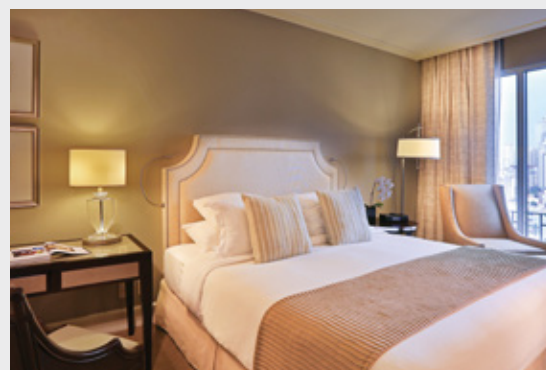

- Deluxe
- Tower Executive
- Suites

HABITACIONES

- Habitaciones y suites con increíbles vistas parciales al mar y a la ciudad
- Lujosa ropa de cama Frette® de algodón egipcio
- Baños de mármol italiano con ducha y bañera separada
- Amenidades distintivas ETRO
- Television LCD con cable de 42"
- Escritorio de trabajo y silla
- Ventanas con aislante de ruido
- Minibar completo y un centro de refresco
- Cafetera y Café
- Radio/despertador con estacion para iPod
- Caja de seguridad digital
- Telefono de marcación directa
- Control Digital para el aire acondicionado
- Finas batas y pantuflas

BARES Y RESTAURANTES

El hotel cuenta con una exquisita variedad de la Cocina Gourmet Panameña. Con el uso de productos de alta calidad, una presentación impresionante y un servicio impecable, se logra una impresión duradera, que ningún otro hotel puede ofrecer.

- Salsipuedes- Cocina & Bar
- 8°58' Lounge

REUNIONES Y EVENTOS

- 4 salones para eventos privados, sociales o corporativos
- Exclusivo Salón Grand Colonial con elegante jardín interno
- Coordinadores de eventos y personal capacitado
- Servicio de Catering

THE SPA

Comprometidos con la belleza y la salud, Bristol Panamá ofrece un Spa de clase mundial, ubicado en el piso 25 la Torre Norte. Ofreciendo masajes, tratamientos corporales y faciales.

- 6 cabinas para masajes y faciales
- Ducha Vichy
- Baño de Vapor y Sala de relajación para damas y caballeros
- Salon de Belleza