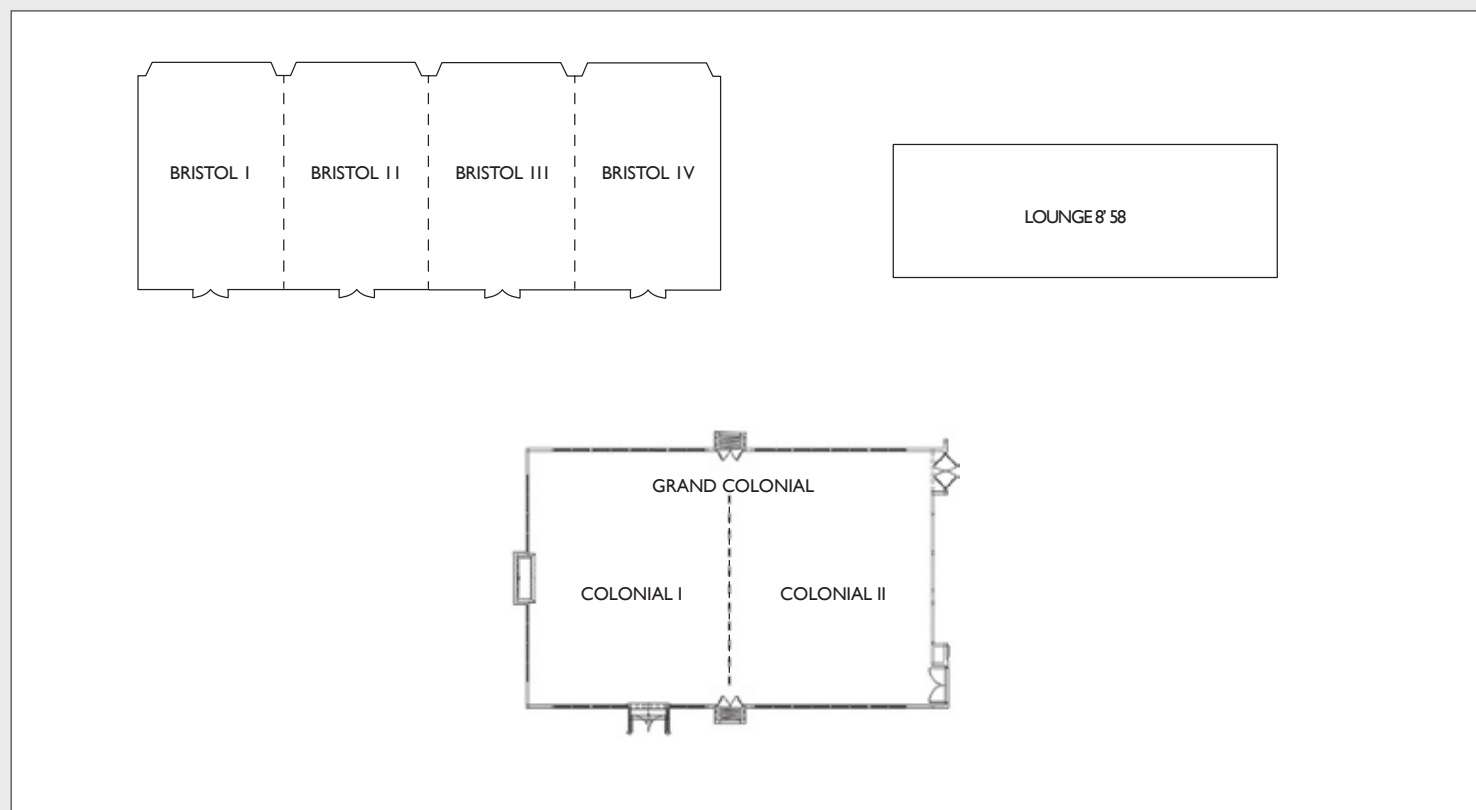

- Salsipuedes- Cocina & Bar
- 8°58' Lounge

REUNIONES Y EVENTOS

- 4 salones para eventos privados, sociales o corporativos
- Exclusivo Salón Grand Colonial con elegante jardín interno
- Coordinadores de eventos y personal capacitado
- Servicio de Catering

MEETINGS FLOOR PLAN / PLANO DE SALONES

MEETING ROOMS CAPACITY / CAPACIDAD DE SALONES

	DIMENSION DIMENSIONES M ² / Ft ²	LARGO LENGTH M ²	ANCHO WIDTH M ²	ALTURA TECHO CEILING HEIGHT M ²					
					COCKTAIL COCTEL Capacity / Capacidad	BANQUET BANQUETE Capacity / Capacidad	THEATRE TEATRO Capacity / Capacidad	CLASSROOM SALÓN DE CLASES Capacity / Capacidad	U-SHAPE FORMA - U Capacity / Capacidad
Bristol I, II, III o IV	40 / 430	4.57	8.53	3	15	10	23	12	12
Bristol I y II	80 / 860	9.14	8.53	3	30	20	40	24	25
Bristol I, II y III	120 / 1290	13.71	8.53	3	50	60	60	36	35
Bristol I, II, III y IV	160 / 1270	18.28	8.53	3	120	100	100	54	45
Grand Colonial	300 / 3225	22.9	13.9	5.18	250	230	250	160	80
Grand Colonial I	150 / 1611	11.43	13.9	5.18	100	90	100	70	40
Grand Colonial II	150 / 1611	11.43	13.9	5.18	100	90	100	70	40
Lounge 8' 58	285 / 935	28.79	9.9	4	60	100	30		