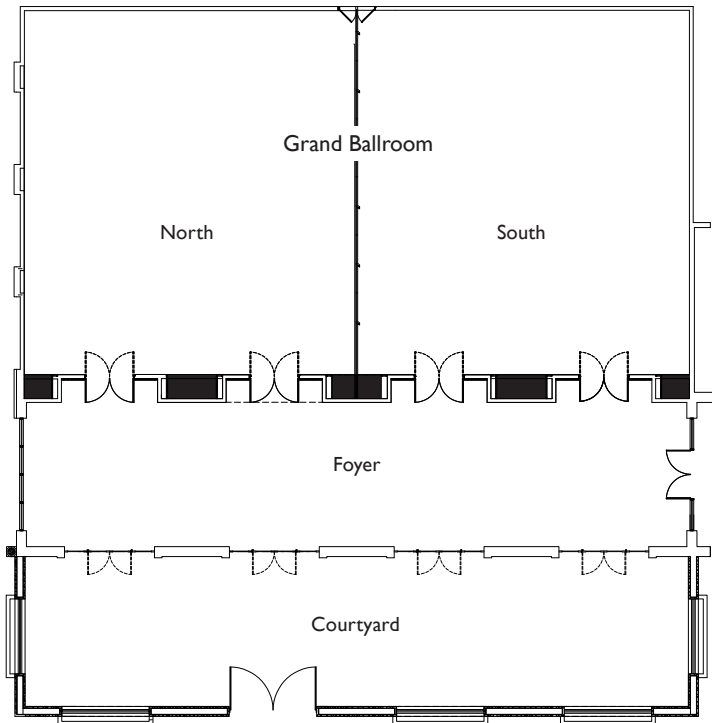

Capacity Charts

	Dimension				Capacity					
	Area m2 / ft2	Width m / ft	Length m / ft	Height m / ft	Cocktail	Theatre	Class Room	Boardroom	Banquet	U-Shape
Buganvilla	40 / 429	4 / 13	10 / 33	3 / 10	50	40	18	25	30	30
Aguadulce	24 / 273	4 / 13	6 / 21	3 / 10	30	20	12	20	20	15
Corotu	44 / 468	4 / 13	11 / 36	3 / 10	50	40	24	25	30	30
Reading Room	45 / 504	5 / 18	9 / 28	3 / 10	60	60	35	30	40	35
Grand Ballroom	364 / 4,042	26 / 86	14 / 47	5 / 18	500	450	280	110	300	200
North	91 / 1,032	13 / 43	7 / 24	5 / 18	230	200	130	55	160	90
South	91 / 1,032	13 / 43	7 / 24	5 / 18	230	200	130	55	160	90
Foyer	156 / 1,634	26 / 86	6 / 19	5 / 18	150	-	-	-	-	-