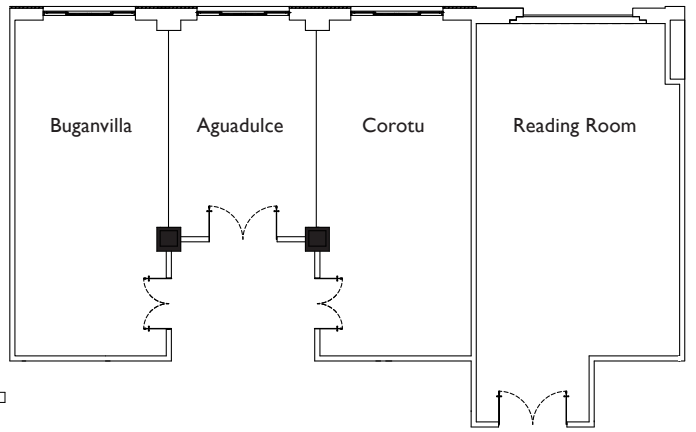

Capacity Charts

	Dimension				Capacity					
	Area m2 / ft2	Width m / ft	Length m / ft	Height m / ft	Cocktail	Theatre	Class Room	Boardroom	Banquet	U-Shape
Buganvilla	40 / 429	4 / 13	10 / 33	3 / 10	50	40	18	25	30	30
Aguadulce	24 / 273	4 / 13	6 / 21	3 / 10	30	20	12	20	20	15
Corotu	44 / 468	4 / 13	11 / 36	3 / 10	50	40	24	25	30	30
Reading Room	45 / 504	5 / 18	9 / 28	3 / 10	60	60	35	30	40	35
Grand Ballroom	364 / 4,042	26 / 86	14 / 47	5 / 18	500	450	280	110	300	200
North	91 / 1,032	13 / 43	7 / 24	5 / 18	230	200	130	55	160	90
South	91 / 1,032	13 / 43	7 / 24	5 / 18	230	200	130	55	160	90
Foyer	156 / 1,634	26 / 86	6 / 19	5 / 18	150	-	-	-	-	-